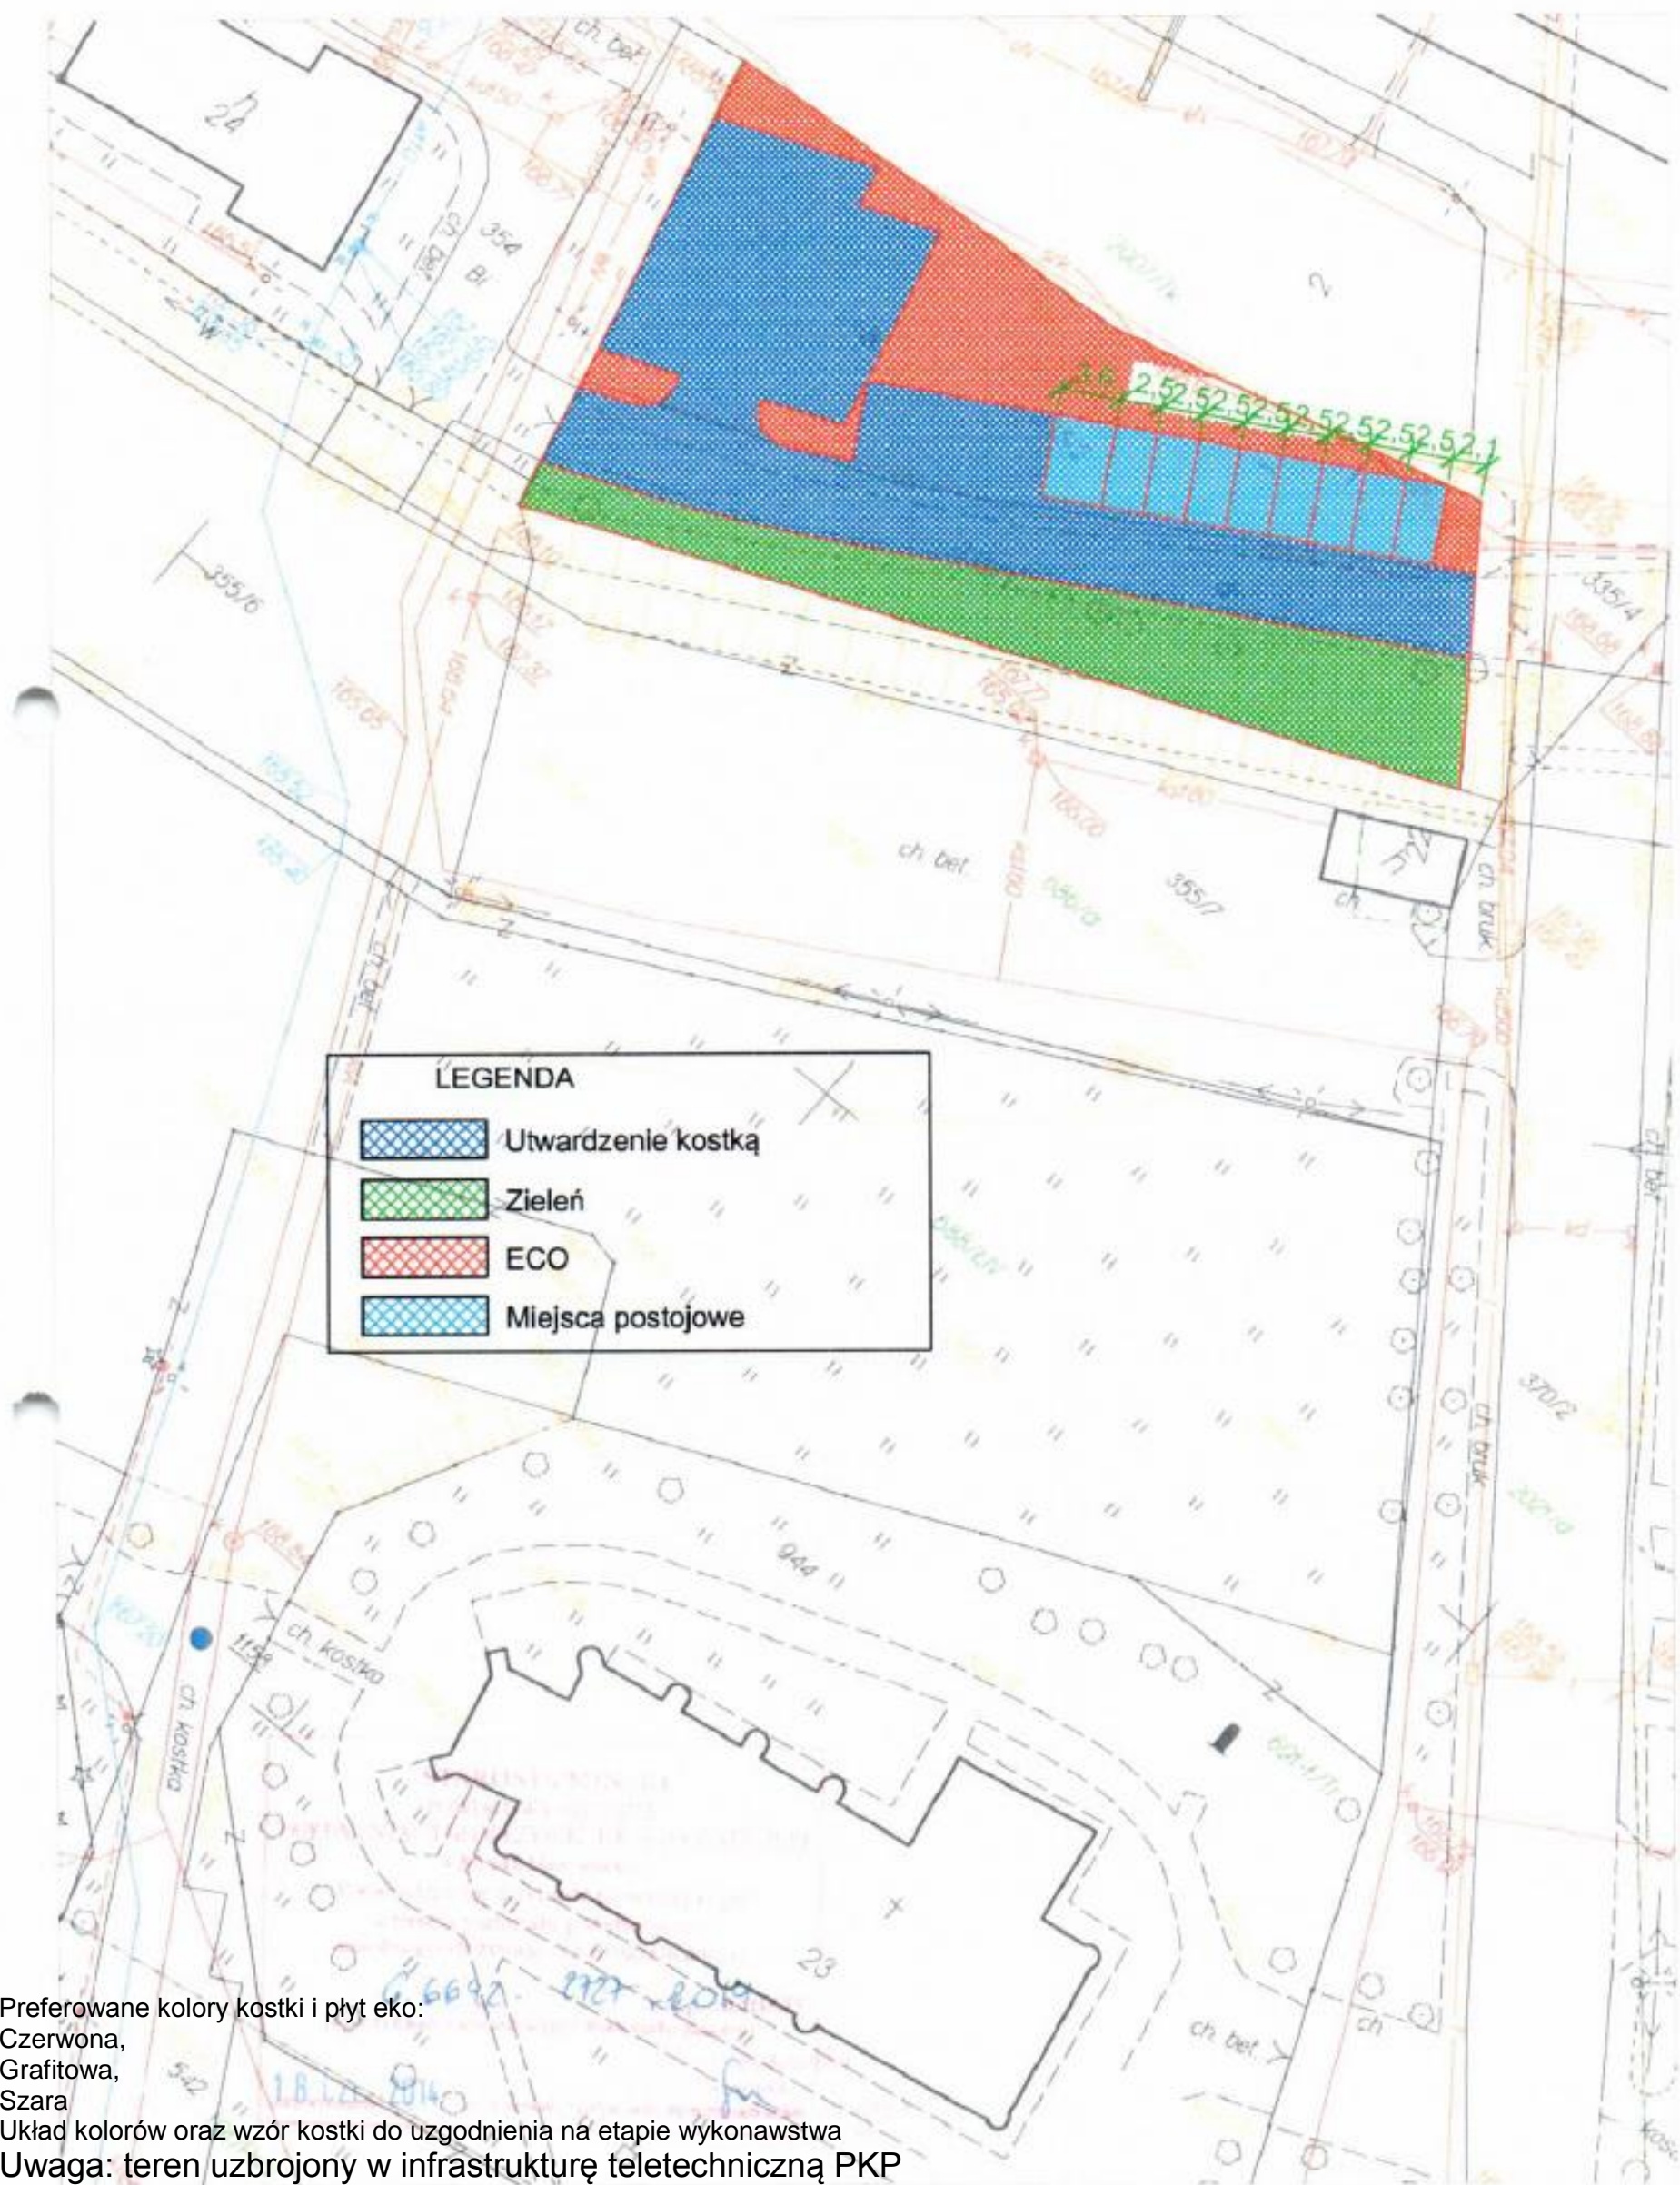

MAPA ZASADNICZA BEZ SPRAWDZENIA W TERENIE

Powiat miński Gmina 141204_2, Ceglów Obręb 0001, Ceglów

Działki numer: 335/2,335/3 Skala : 1: 500

Preferowane kolory kostki i płyt eko:
Czerwona,
Grafitowa,
Szara
Układ kolorów oraz wzór kostki do uzgodnienia na etapie wykonawstwa
Uwaga: teren uzbrojony w infrastrukturę teletechniczną PKP